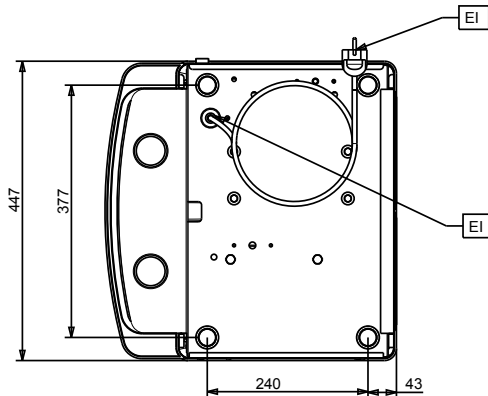

Topp

Elektricitet

Spänning:

562515 (GT2PR290)

220-240 V/1 ph/50 Hz

Effekt, max:

0.63 kW

Viktig information

Ytermått, bredd

450 mm

Ytermått, djup

435 mm

Ytermått, höjd

650 mm

Nettovikt:

46 kg

Hållbarhetsdata

Köldmedium typ:

R290

Köldmedia mängd:

102 g

Slush, cold creams & mjukglass
Behållare för slush, frozen cream och mjukglass med 2 isolerade 5-liters
behållare

Företaget förbehåller sig rätten att göra ändringar i de produkter utan föregående meddelande.