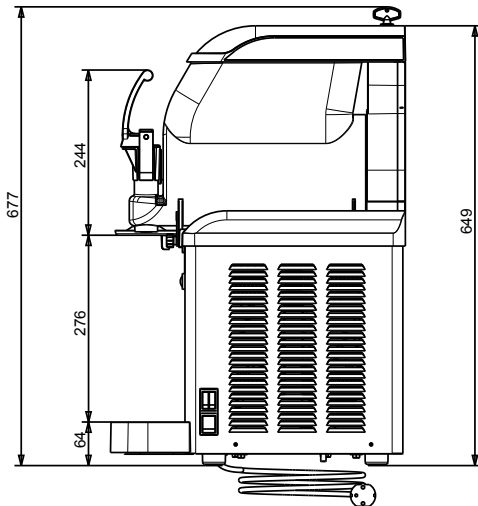

Electrolux
PROFESSIONAL

Slush, cold creams & mjukglass
Behållare för slush, frozen cream och
mjukglass med 2 isolerade 5-liters behållare

Sida

Elektricitet

Spänning:

562515 (GT2PR290)

220-240 V/1 ph/50 Hz

Effekt, max:

0.63 kW

Viktig information

Ytermått, bredd

450 mm

Ytermått, djup

435 mm

Ytermått, höjd

650 mm

Nettovikt:

46 kg

Hållbarhetsdata

Köldmedium typ:

R290

Köldmedia mängd:

102 g

Slush, cold creams & mjukglass
Behållare för slush, frozen cream och mjukglass med 2 isolerade 5-liters
behållare

Företaget förbehåller sig rätten att göra ändringar i de produkter utan föregående meddelande.