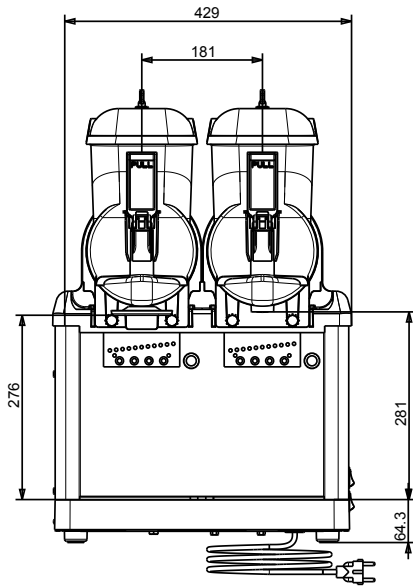

Sida

Electrolux
PROFESSIONAL

Slush, cold creams & mjukglass
Behållare för slush, frozen cream och
mjukglass med 2 isolerade 5-liters behållare

Front